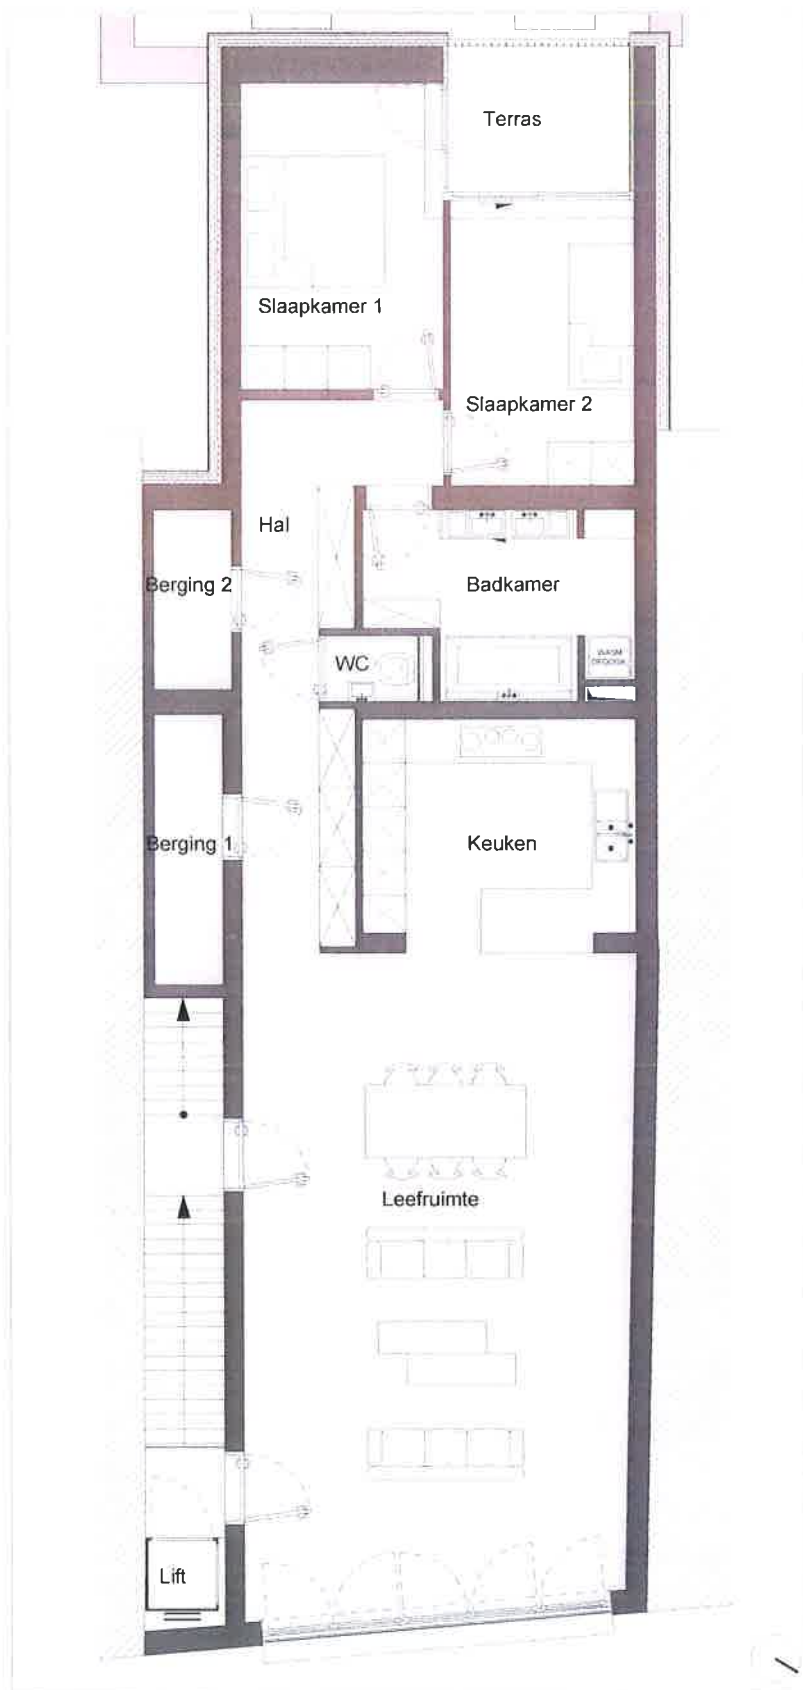

Residentie Hof ter Viven

Gevel Grote Markt

Interieur leefruimte

Oppervlakte	
Leefruimte	50 m ²
Keuken	12 m ²
Inkom	14 m ²
Berging 1	5 m ²
Berging 2	3 m ²
Badkamer	10 m ²
Slaapkamer 1	12 m ²
Slaapkamer 2	10 m ²
Terras	5 m ²

Residentie **Hof ter Viven**

Appartement 1ste verdieping
116 m² + 5m² terras

0 2 4 6 8 10m

Status
Verkoop

Formaat
A4

Schaal
1 / 100

Datum
17-02-2016

Appt.nr.
1