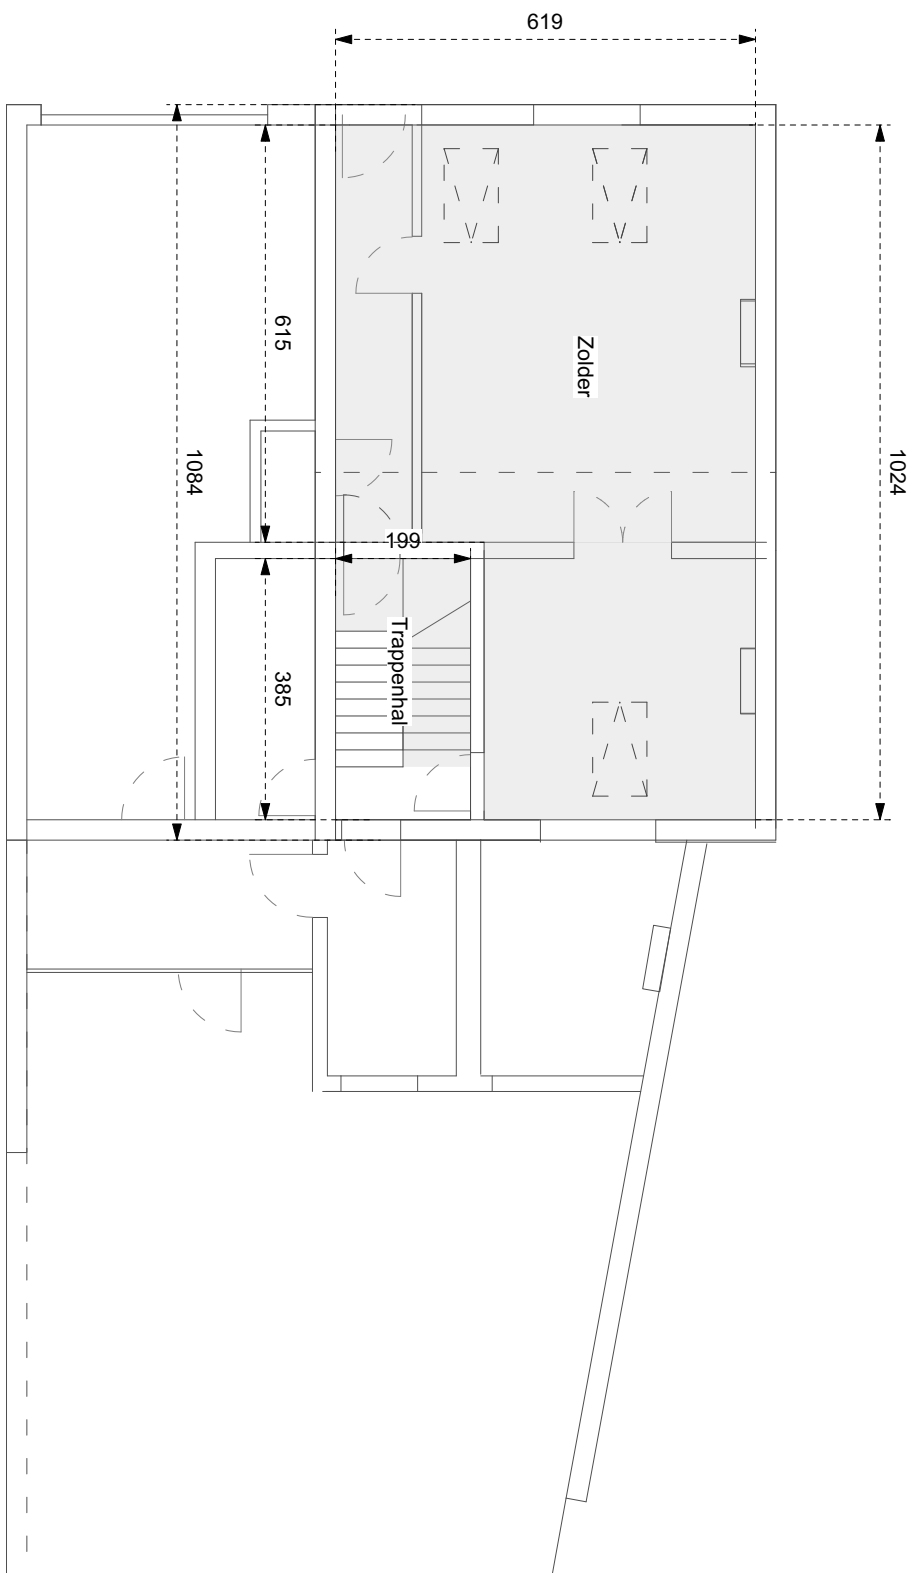

0
Totaal plan
 Schaal: 1:100
 1M2

1

Kelder

Schaal: 1:75

1M2

1
 Gelijkvloers
 Schaal: 1:75

1M2

2 Verdiep
 Schaal: 1:75

1M2

3

Zolder
Schaal: 1:75

1M2