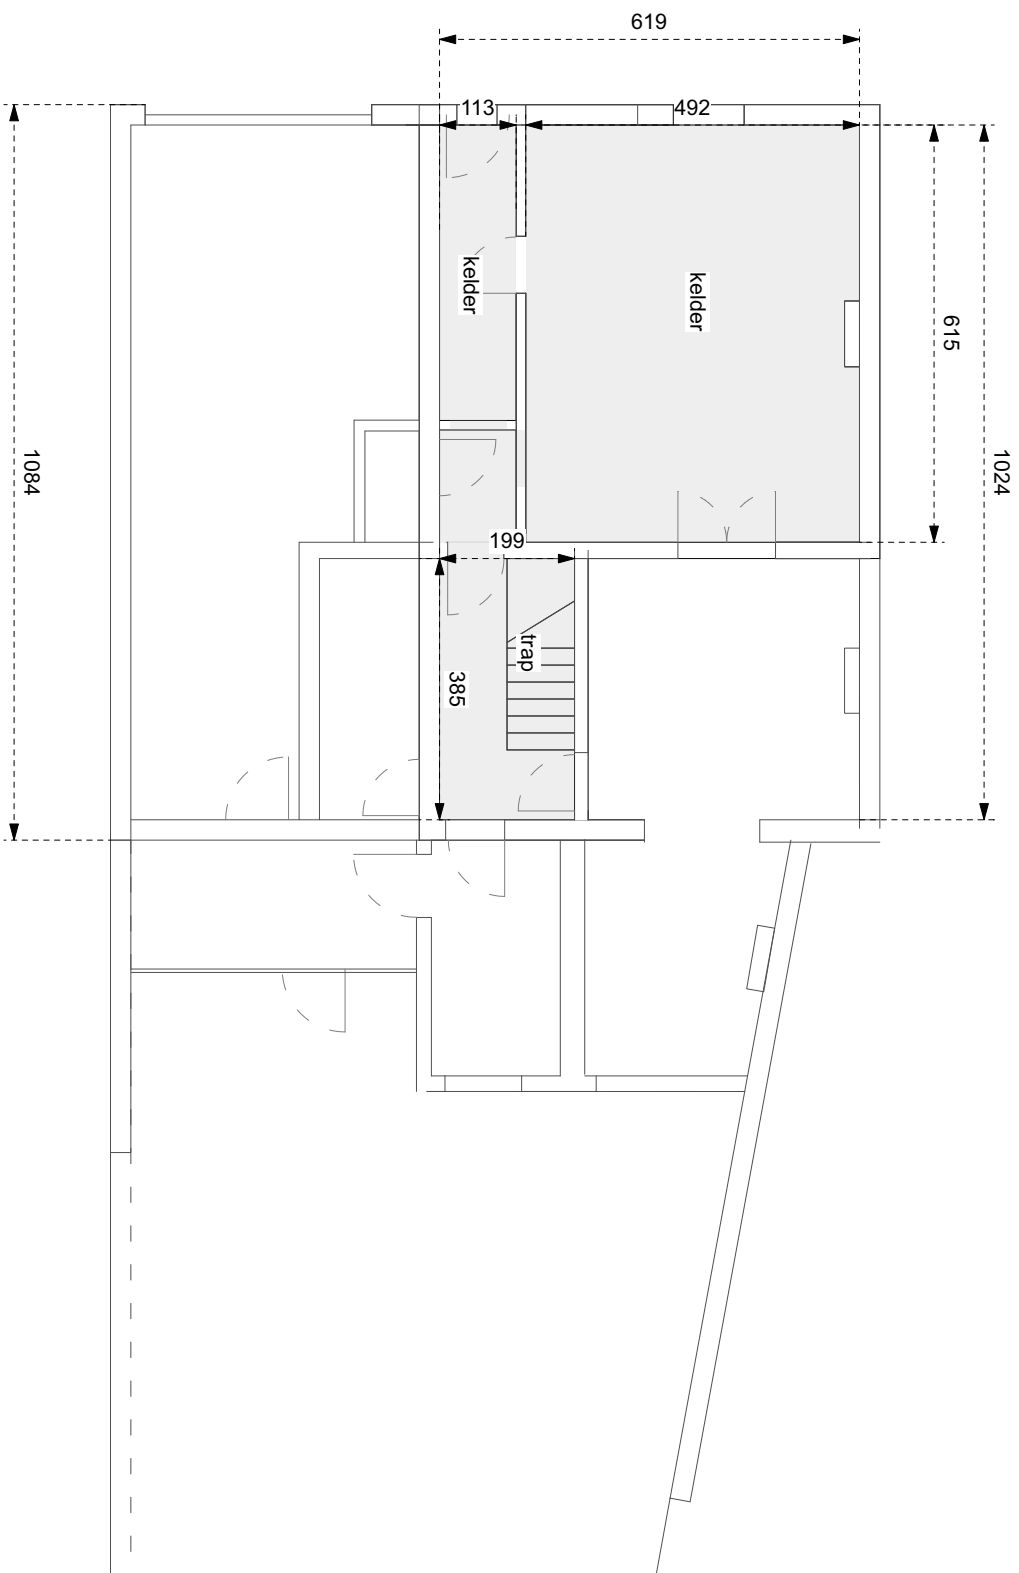

0
Totaal plan
 Schaal: 1:100
 1M2

1

Kelder

Schaal: 1:75

1M2

1
 Gelijkvloers
 Schaal: 1:75

1M2

2 Verdiep
 Schaal: 1:75

1M2

3

Zolder
Schaal: 1:75

1M2