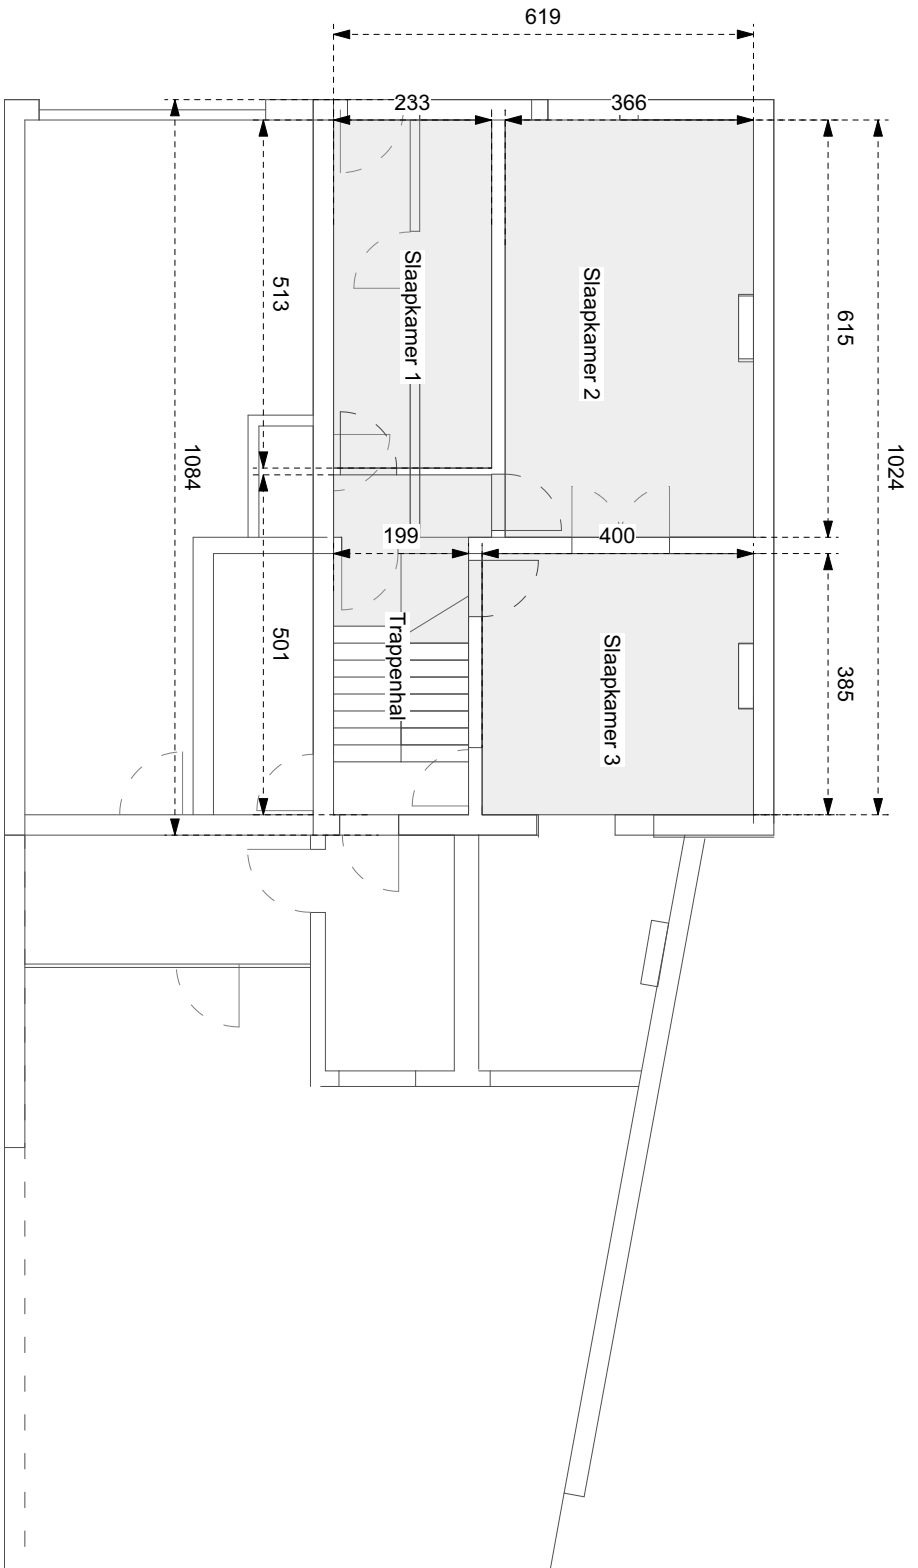

0
Totaal plan
 Schaal: 1:100
 1M2

1

Kelder

Schaal: 1:75

1M2

1
 Gelijkvloers
 Schaal: 1:75

1M2

2 Verdiep
 Schaal: 1:75

1M2

3

Zolder
Schaal: 1:75

1M2