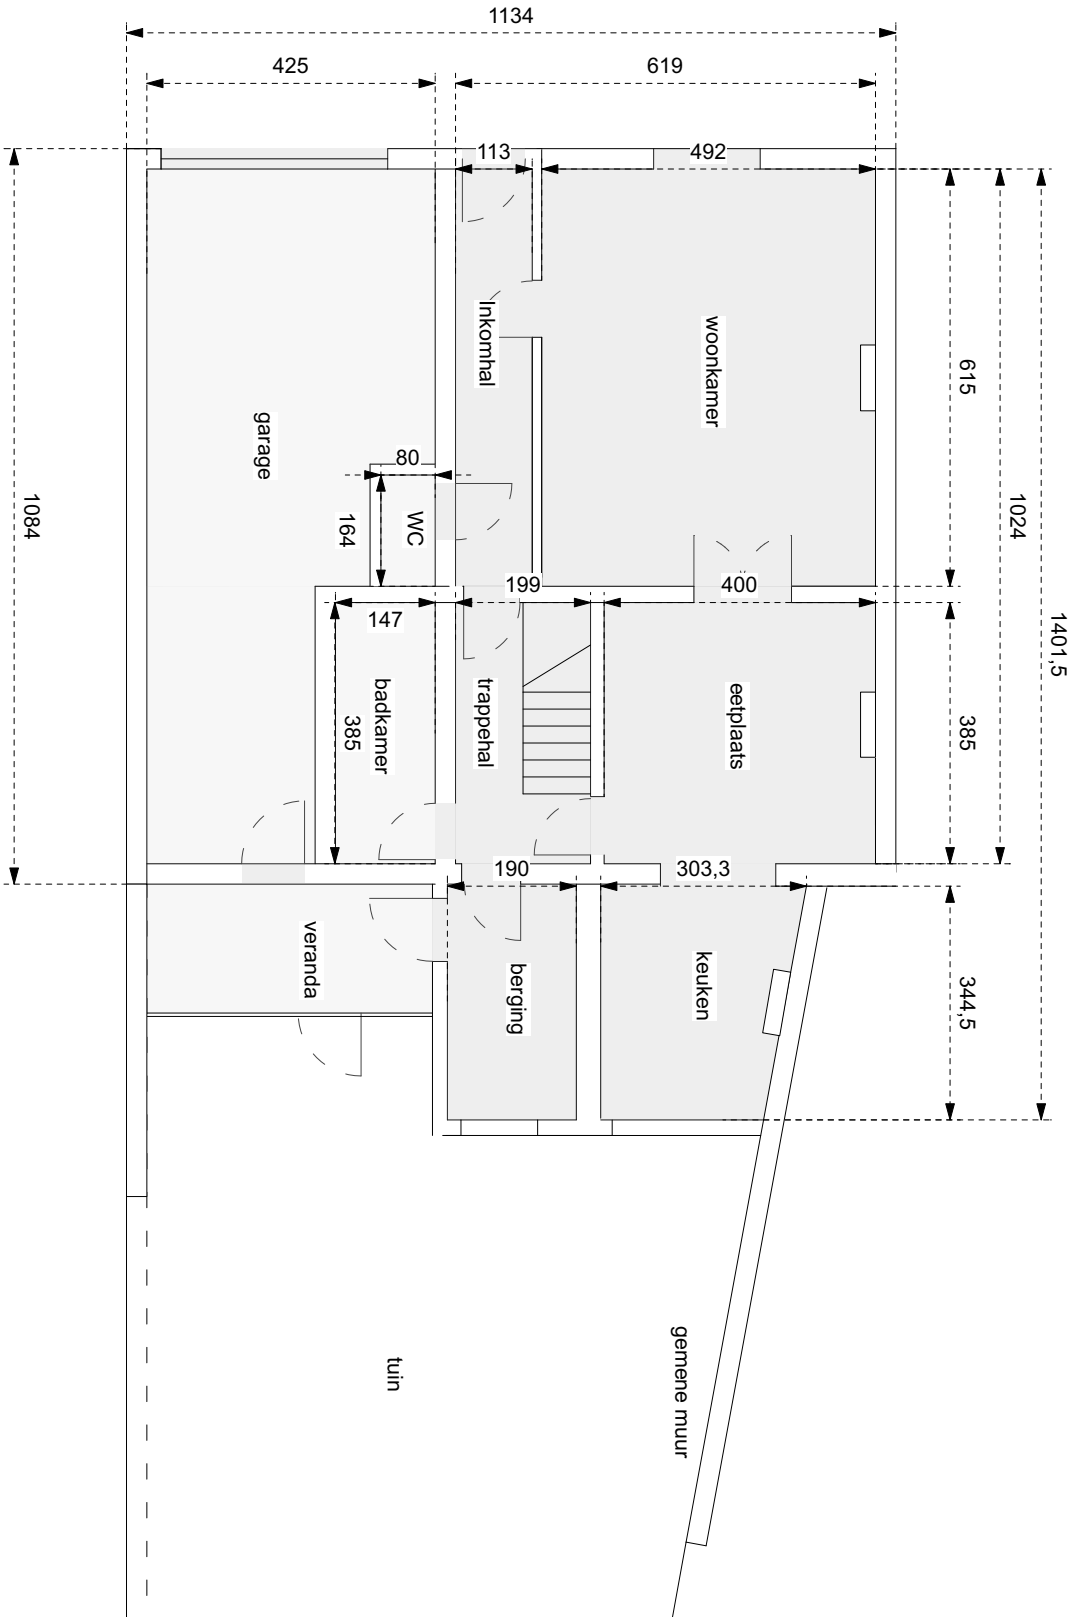

0
Totaal plan
 Schaal: 1:100
 1M2

1

Kelder

Schaal: 1:75

1M2

1
 Gelijkvloers
 Schaal: 1:75

1M2

2 Verdiep
 Schaal: 1:75

1M2

3

Zolder
Schaal: 1:75

1M2